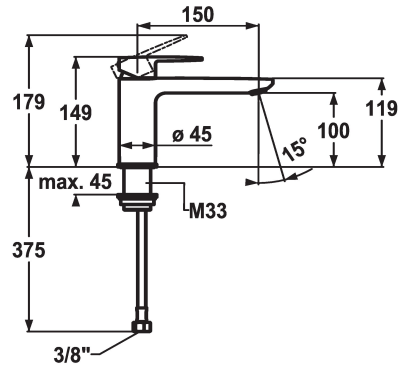

KWC ELLA

Mitigeur à levier - Lavabo

Modell-Linie: ELLA | 12.381.052.000FL
 Robinetteries | Robinets à monocommande

KWC-No.

124296
 chromeline, A 150, raccords flexibles, avec vidage

124297
 chromeline, A 150, raccords flexibles, avec vidage

sans vidage

- avec technique à disques céramique
- réglage de débit et de température continu
- limitation de température
- * Raccords flexibles 3/8"
- * Fixation par tige filetée M33 x 1.5
- Perçage utile ø35 mm

Données techniques

Débit
vidage
Raccord
goulot
Commande
Code couleur
Type d'installation
Type de robinet
Dimension de la hauteur
Groupe de bruit pour la robinetterie
Projection A
Label énergétique
Dimension de la sortie d'eau
Matière

5 l/min (3 bar)
sans vidage
tuyaux de raccordement flexibles
Fixe
commande par le haut
chromeline
montage vertical
Hebelmischer
149
l
A150
A
100
Laiton

Pièces de rechange

KWC ELLA

Mitigeur à levier - Lavabo