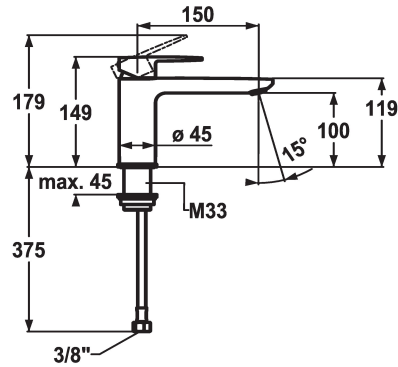

KWC ELLA Hebelmischer - Waschtisch

Modell-Linie: ELLA | 12.381.052.000FL
Armaturen | Manuelle Armaturen

KWC-Nr.

124296
chromeline, A 150, flexible Anschlusschläuche, mit Ablaufgarnitur

124297
chromeline, A 150, flexible Anschlusschläuche, ohne Ablaufgarnitur

mit Ablaufgarnitur

ohne Ablaufgarnitur

- mit Keramikscheibentechnik
- Auslaufmenge und Temperatur stufenlos einstellbar
- Temperaturbegrenzung
- * Flexible Anschlusschläuche 3/8"
- * Befestigung mit Gewindestützen M33 x 1.5
- Tischbohrung ø35 mm

Technische Daten

Auslaufmenge	5 l/min (3 bar)
Ablaufgarnitur	ohne Ablaufgarnitur
Anschluss	Flexible Anschlusschläuche
Auslauf	fest
Bedienung	topbedient
Farbcode	chromeline
Installationsart	Standmontage
Armaturtyp	Hebelmischer
Mass Höhe	149
Armaturengeräuschgruppe	I
Ausladung A	A 150
Energie Etikette	A
Mass-Wasseraustritt	100
Material	Messing

Ersatzteile

KWC ELLA Hebelmischer - Waschtisch

Modell-Linie: ELLA | 12.381.052.000FL
Armaturen | Manuelle Armaturen

Steuerpatrone M 35 OP

538331
Z.537.710
