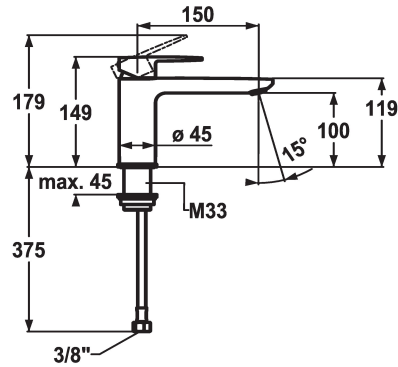

KWC ELLA Hebelmischer - Waschtisch

Modell-Linie: ELLA | 12.381.052.000FL
Armaturen | Manuelle Armaturen

KWC-Nr.

124296
chromeline, A 150, flexible Anschlusschläuche, mit Ablaufgarnitur

124297
chromeline, A 150, flexible Anschlusschläuche, ohne Ablaufgarnitur

mit Ablaufgarnitur

ohne Ablaufgarnitur

- mit Keramikscheibentechnik
- Auslaufmenge und Temperatur stufenlos einstellbar
- Temperaturbegrenzung
- * Flexible Anschlusschläuche 3/8"
- * Befestigung mit Gewindestutzen M33 x 1.5
- Tischbohrung ø35 mm

Technische Daten

Auslaufmenge	5 l/min (3 bar)
Ablaufgarnitur	ohne Ablaufgarnitur
Anschluss	Flexible Anschlusschläuche
Auslauf	fest
Bedienung	topbedient
Farbcode	chromeline
Installationsart	Standmontage
Armatortyp	Hebelmischer
Mass Höhe	149
Armaturengeräuschgruppe	I
Ausladung A	A 150
Energie Etikette	A
Mass-Wasseraustritt	100
Material	Messing
teamNumber	725147.502
sanitasTroeschNumber	6113 658.502

Ersatzteile

KWC ELLA Hebelmischer - Waschtisch

Modell-Linie: ELLA | 12.381.052.000FL
Armaturen | Manuelle Armaturen

Steuerpatrone M 35 OP

538331
Z.537.710
