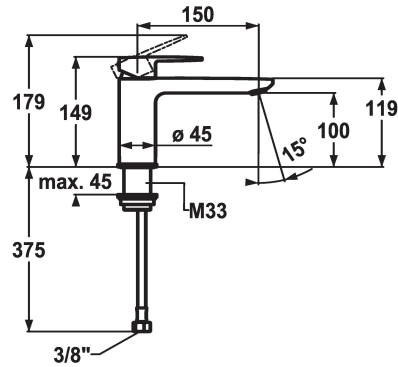

KWC ELLA Hebelmischer - Waschtisch

Modell-Linie: ELLA | 12.381.052.000FL
Armaturen | Manuelle Armaturen

KWC-Nr.

124296
chromeline, A 150, flexible Anschlusschläuche, mit Ablaufgarnitur

124297
chromeline, A 150, flexible Anschlusschläuche, ohne Ablaufgarnitur

mit Ablaufgarnitur

ohne Ablaufgarnitur

- mit Keramikscheibentechnik
- Auslaufmenge und Temperatur stufenlos einstellbar
- Temperaturbegrenzung
- * Flexible Anschlusschläuche 3/8"
- * Befestigung mit Gewindestützen M33 x 1.5
- Tischbohrung ø35 mm

Technische Daten

Auslaufmenge	5 l/min (3 bar)
Ablaufgarnitur	ohne Ablaufgarnitur
Anschluss	Flexible Anschlusschläuche
Auslauf	fest
Bedienung	topbedient
Farbcode	chromeline
Installationsart	Standmontage
Armatortyp	Hebelmischer
Mass Höhe	149
Armaturengeräuschgruppe	I
Ausladung A	A 150
Energie Etikette	A
Mass-Wasseraustritt	100
Material	Messing

Ersatzteile

KWC ELLA Hebelmischer - Waschtisch

Modell-Linie: ELLA | 12.381.052.000FL
Armaturen | Manuelle Armaturen

Steuerpatrone M 35 OP

538331
Z.537.710
