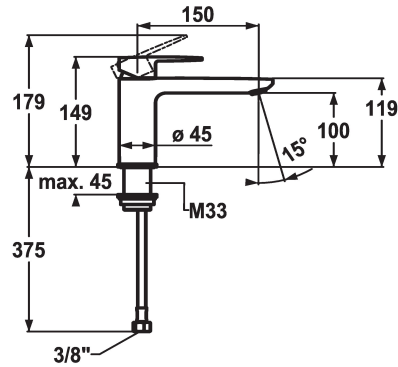

KWC ELLA Hebelmischer - Waschtisch

Modell-Linie: ELLA | 12.381.052.000FL
Armaturen | Manuelle Armaturen

KWC-Nr.

124296
chromeline, A 150, flexible Anschlusschläuche, mit Ablaufgarnitur

124297
chromeline, A 150, flexible Anschlusschläuche, ohne Ablaufgarnitur

mit Ablaufgarnitur

ohne Ablaufgarnitur

- mit Keramikscheibentechnik
- Auslaufmenge und Temperatur stufenlos einstellbar
- Temperaturbegrenzung
- * Flexible Anschlusschläuche 3/8"
- * Befestigung mit Gewindestutzen M33 x 1.5
- Tischbohrung ø35 mm

Technische Daten

Auslaufmenge	5 l/min (3 bar)
Ablaufgarnitur	ohne Ablaufgarnitur
Anschluss	Flexible Anschlusschläuche
Auslauf	fest
Bedienung	topbedient
Farbcode	chromeline
Installationsart	Standmontage
Armatortyp	Hebelmischer
Mass Höhe	149
Armaturengeräuschgruppe	I
Ausladung A	A 150
Energie Etikette	A
Mass-Wasseraustritt	100
Material	Messing

Ersatzteile

KWC ELLA Hebelmischer - Waschtisch

Modell-Linie: ELLA | 12.381.052.000FL
Armaturen | Manuelle Armaturen

Steuerpatrone M 35 OP

538331
Z.537.710
