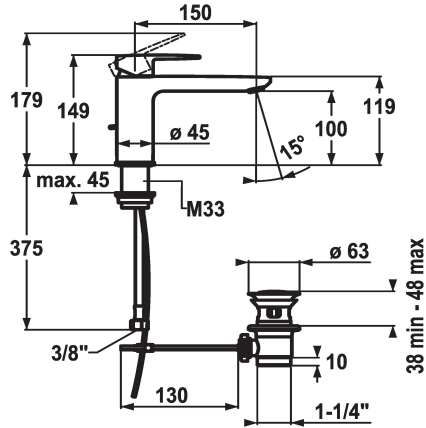

## KWC ELLA Eengreepsmengkraan

Modell-Linie: ELLA | 12.381.042.000FL  
Kranen | Eengreepkranen

### KWC-No.

**124296**  
chromeline, A 150, flexible connection hoses, with pop-up valve

**124297**  
chromeline, A 150, flexible connection hoses, without pop-up valve

- \* Eengreepsmengkraan
- \* EcoProtect - waterbesparende inrichting
- \* Vaste uitloop
- Neoperl® Perlator® Shorty
- \* OptimalSpace - Royale was- en werkomgeving
- \* KWC patroon M 35 OP

### afvoergarnituur

met aftapkraan

zonder aftapkraan

- met keramische-schijventechniek
- debiet en temperatuur traploos instelbaar
- temperatuurbegrenzing
- \* Flexibele aansluitlangen 3/8"
- \* Bevestiging met schroefdraadhuls M33 x 1.5
- \* Tafelboring ø35 mm

Faucet\_typ

Hoogteafmeting

G\_Acoustic group

Projection\_A

EnergyLabelCH

Afmetingen wateruitlaat

Materiaal

5 l/min (3 bar)