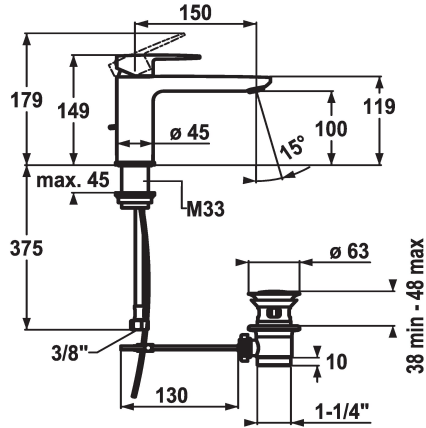

## KWC ELLA Eengreepsmengkraan

Modell-Linie: ELLA | 12.381.042.000FL  
Kranen | Eengreepkranen

### KWC-No.

**124296**  
chromeline, A 150, flexible connection hoses, with pop-up valve

**124297**  
chromeline, A 150, flexible connection hoses, without pop-up valve

- \* Eengreepsmengkraan
- \* EcoProtect - waterbesparende inrichting
- \* Vaste uitloop
- Neoperl® Perlator® Shorty
- \* OptimalSpace - Royale was- en werkomgeving
- \* KWC patroon M 35 OP

### afvoergarnituur

met aftapkraan

zonder aftapkraan

- met keramische-schijventechniek
- debiet en temperatuur traploos instelbaar
- temperatuurbegrenzing
- \* Flexibele aansluitslangen 3/8"
- \* Bevestiging met schroefdraadhuls M33 x 1.5
- \* Tafelboring ø35 mm

### Technical Data

Doorstroomhoeveelheid
afvoergarnituur
schroefverbindingen
uitloop
Bediening
Kleurcode
Type installatie
Kraan type
Hoogteafmeting
geluidsklasse
Projectie A
Energielabel
Afmetingen wateruitlaat
Materiaal