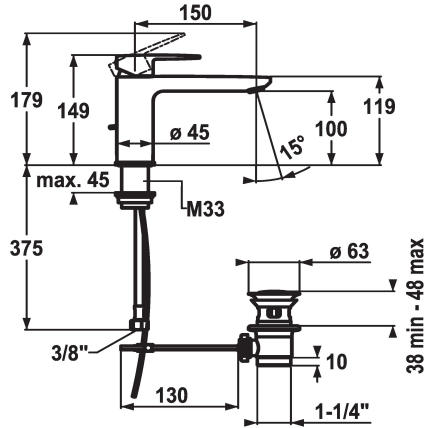

## KWC ELLA

Miscelatore a leva - Lavabo

Modell-Linie: ELLA | 12.381.042.000FL

Rubinetterie per bagni | Rubinetterie monocomando

### KWC-No.

**124296**

chromeline, A 150, tubi flessibili di collegamento, con piletta

**124297**

chromeline, A 150, tubi flessibili di collegamento, senza piletta

- \* Miscelatore a leva
- \* EcoProtect - risparmio idrico
- \* Bocca fissa
- Neoperl® Perlator® Shorty
- \* OptimalSpace - ampia zona di lavoro e di lavaggio
- \* KWC cartuccia M 35 OP

### scarico

con comando per scarico

senza piletta

- con tecnica a dischi in ceramica
- regolazione continua della portata e della temperatura
- limitazione della temperatura
- \* Tubi flessibili di collegamento da 3/8"
- \* Fissaggio tramite raccordo filettato M33 x 1.5
- \* Foratura ø35 mm

5 l/min (3 bar)
con comando per scarico
tubi di collegamento flessibili
Fissato
azionamento superiore
chromeline
montaggio fisso
Hebelmischer
149
I
A150
A
100
Ottone