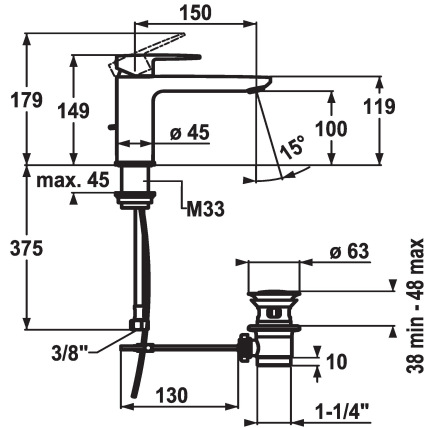

KWC ELLA

Mitigeur à levier - Lavabo

Modell-Linie: ELLA | 12.381.042.000FL
 Robinetteries | Robinets à monocommande

KWC-No.

124296
 chromeline, A 150, raccords flexibles, avec vidage

124297
 chromeline, A 150, raccords flexibles, avec vidage

sans vidage

- avec technique à disques céramique
- réglage de débit et de température continu
- limitation de température
- * Raccords flexibles 3/8"
- * Fixation par tige filetée M33 x 1.5
- Perçage utile ø35 mm

Données techniques

Débit
vidage
Raccord
goulot
Commande
Code couleur
Type d'installation
Type de robinet
Dimension de la hauteur
Groupe de bruit pour la robinetterie
Projection A
Label énergétique
Dimension de la sortie d'eau
Matière

5 l/min (3 bar)
avec vidage
tuyaux de raccordement flexibles
Fixe
commande par le haut
chromeline
montage vertical
Hebelmischer
149
I
A150
A
100
Laiton

Pièces de rechange

KWC ELLA Mitigeur à levier - Lavabo