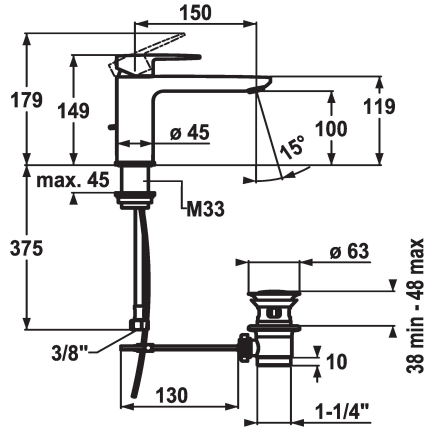

## KWC ELLA

Mitigeur à levier - Lavabo

Modell-Linie: ELLA | 12.381.042.000FL  
Robinettes | Robinets à monocommande

### KWC-No.

**124296**  
chromeline, A 150, raccords flexibles, avec vidage

**124297**  
chromeline, A 150, raccords flexibles, avec vidage

- \* Mitigeur à levier
- \* EcoProtect - économiseur d'eau
- \* Bec fixe
- Neoperl® Perlator® Shorty
- \* OptimalSpace - un espace de lavage ou de travail généreux
- \* KWC cartouche M 35 OP

### vidage

avec vidage

sans vidage

- avec technique à disques céramique
- réglage de débit et de température continu
- limitation de température
- \* Raccords flexibles 3/8"
- \* Fixation par tige filetée M33 x 1.5
- Perçage utile ø35 mm

### Données techniques

Débit
vidage
Raccord
goulot
Commande
Code couleur
Type d'installation
Type de robinet
Dimension de la hauteur
Groupe de bruit pour la robinetterie
Projection A
Label énergétique
Dimension de la sortie d'eau
Matière