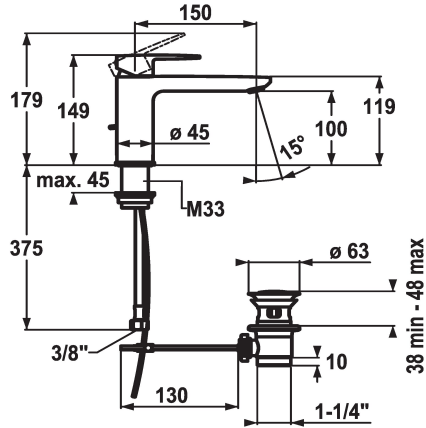

## KWC ELLA Hebelmischer - Waschtisch

Modell-Linie: ELLA | 12.381.042.000FL  
Armaturen | Manuelle Armaturen

### KWC-Nr.

**124296**  
chromeline, A 150, flexible Anschlusschläuche, mit Ablaufgarnitur

**124297**  
chromeline, A 150, flexible Anschlusschläuche, ohne Ablaufgarnitur

- \* Hebelmischer
- \* EcoProtect - Wasserspareinrichtung
- \* Auslauf fest
- Neoperl® Perlator® Shorty
- \* OptimalSpace - grosszügiger Wasch- / Arbeitsbereich
- \* KWC Steuerpatrone M 35 OP

### Technische Daten

Auslaufmenge	5 l/min (3 bar)
Ablaufgarnitur	mit Ablaufgarnitur
Anschluss	Flexible Anschlusschläuche
Auslauf	fest
Bedienung	topbedient
Farbcode	chromeline
Installationsart	Standmontage
Armaturtyp	Hebelmischer
Mass Höhe	149
Armaturengeräuschgruppe	I
Ausladung A	A 150
Energie Etikette	A
Mass-Wasseraustritt	100
Material	Messing
teamNumber	725146.502
sanitasTroeschNumber	6113 657.502