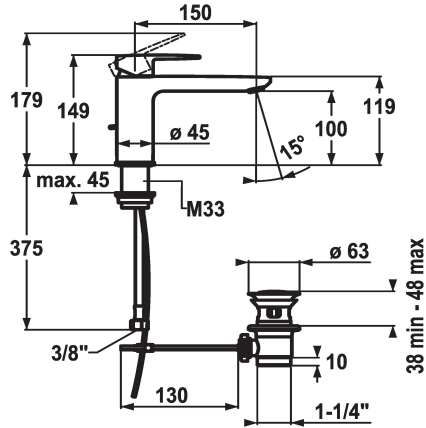

## KWC ELLA Hebelmischer - Waschtisch

Modell-Linie: ELLA | 12.381.042.000FL  
Armaturen | Manuelle Armaturen

### KWC-Nr.

**124296**  
chromeline, A 150, flexible Anschlusschläuche, mit Ablaufgarnitur

**124297**  
chromeline, A 150, flexible Anschlusschläuche, ohne Ablaufgarnitur

- \* Hebelmischer
- \* EcoProtect - Wasserspareinrichtung
- \* Auslauf fest
- Neoperl® Perlator® Shorty
- \* OptimalSpace - grosszügiger Wasch- / Arbeitsbereich
- \* KWC Steuerpatrone M 35 OP

### Technische Daten

Auslaufmenge	5 l/min (3 bar)
Ablaufgarnitur	mit Ablaufgarnitur
Anschluss	Flexible Anschlusschläuche
Auslauf	fest
Bedienung	topbedient
Farbcode	chromeline
Installationsart	Standmontage
Armaturtyp	Hebelmischer
Mass Höhe	149
Armaturengeräuschgruppe	I
Ausladung A	A 150
Energie Etikette	A
Mass-Wasseraustritt	100
Material	Messing
teamNumber	725146.502
sanitasTroeschNumber	6113 657.502

### Ersatzteile

**KWC ELLA**  
Hebelmischer - Waschtisch

Modell-Linie: ELLA | 12.381.042.000FL  
Armaturen | Manuelle Armaturen

**Steuerpatrone M 35 OP**

---

**538331**  
Z.537.710

---