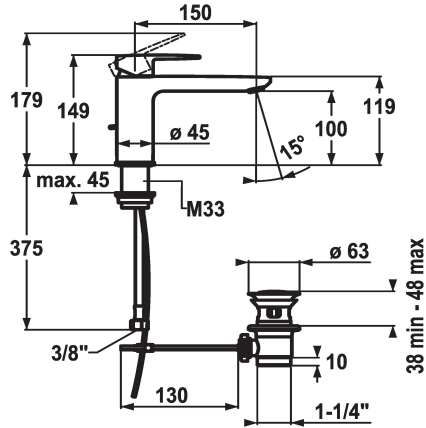

KWC ELLA Hebelmischer - Waschtisch

Modell-Linie: ELLA | 12.381.042.000FL
Armaturen | Manuelle Armaturen

KWC-Nr.

124296
chromeline, A 150, flexible Anschlusschläuche, mit Ablaufgarnitur

124297
chromeline, A 150, flexible Anschlusschläuche, ohne Ablaufgarnitur

mit Ablaufgarnitur

ohne Ablaufgarnitur

- mit Keramikscheibentechnik
- Auslaufmenge und Temperatur stufenlos einstellbar
- Temperaturbegrenzung
- * Flexible Anschlusschläuche 3/8"
- * Befestigung mit Gewindestutzen M33 x 1.5
- Tischbohrung ø35 mm

Technische Daten

Auslaufmenge	5 l/min (3 bar)
Ablaufgarnitur	mit Ablaufgarnitur
Anschluss	Flexible Anschlusschläuche
Auslauf	fest
Bedienung	topbedient
Farbcode	chromeline
Installationsart	Standmontage
Armaturtyp	Hebelmischer
Mass Höhe	149
Armaturengeräuschgruppe	I
Ausladung A	A 150
Energie Etikette	A
Mass-Wasseraustritt	100
Material	Messing

Ersatzteile

KWC ELLA Hebelmischer - Waschtisch

Modell-Linie: ELLA | 12.381.042.000FL
Armaturen | Manuelle Armaturen

Steuerpatrone M 35 OP

538331
Z.537.710
