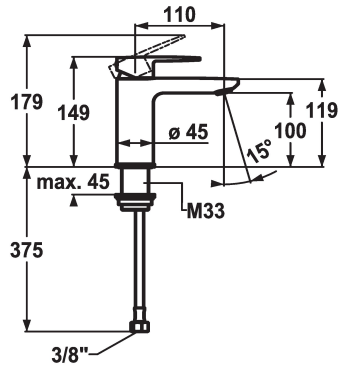

KWC ELLA Eengreepsmengkraan - CoolFix

Modell-Linie: ELLA | 12.381.071.000FL
Kranen | Eengreepkranen

KWC-No.

124294
chromeline, A 110, flexible connection hoses, with pop-up valve

124295
chromeline, A 110, flexible connection hoses, without pop-up valve

met aftapkraan

zonder aftapkraan

- met keramische-schijventechniek
- debiet en temperatuur traploos instelbaar
- temperatuurbegrenzing
- * Flexibele aansluitslangen 3/8"
- * Bevestiging met schroefdraadhuls M33 x 1.5
- * Tafelboring ø35 mm

Technical Data

A_Spout_Spray

afvoergarnituur

Connection

uitloop

Handling

Kleurcode

Installation_type

5 l/min (3 bar)

zonder aftapkraan

flexibele aansluitslangen

vast

bovenbediening

chromeline

staande montage

Hebelmischer