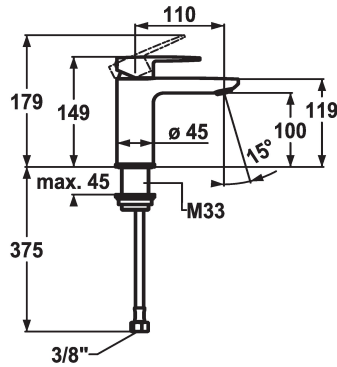

KWC ELLA Eengreepsmengkraan - CoolFix

Modell-Linie: ELLA | 12.381.071.000FL
Kranen | Eengreepkranen

KWC-No.

124294
chromeline, A 110, flexible connection hoses, with pop-up valve

124295
chromeline, A 110, flexible connection hoses, without pop-up valve

met aftapkraan

zonder aftapkraan

- met keramische-schijventechniek
- debiet en temperatuur traploos instelbaar
- temperatuurbegrenzing
- * Flexibele aansluitslangen 3/8"
- * Bevestiging met schroefdraadhuls M33 x 1.5
- * Tafelboring ø35 mm

Technical Data

Doorstroomhoeveelheid
afvoergarnituur
schroefverbindingen
uitloop
Bediening
Kleurcode
Type installatie
Kraan type
Hoogteafmeting
Energiebesparend
geluidsklasse
Projectie A
Energietabel
Afmetingen wateruitlaat
Materiaal

Modell-Linie: ELLA | 12.381.071.000FL
Kranen | Eengreepkranen

Cartridge M 35 OP

538331
Z.537.710
