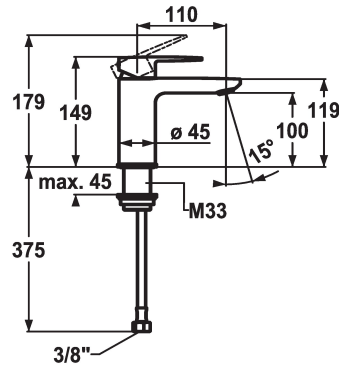

KWC ELLA

Miscelatore a leva - Lavabo - CoolFix

Modell-Linie: ELLA | 12.381.071.000FL

Rubinerterie per bagni | Rubinerterie monocomando

KWC-No.

124294
chromeline, A 110, tubi flessibili di collegamento, con piletta

scarico

con comando per scarico

senza piletta

- con tecnica a dischi in ceramica
- regolazione continua della portata e della temperatura
- limitazione della temperatura
- * Tubi flessibili di collegamento da 3/8"
- * Fissaggio tramite raccordo filettato M33 x 1.5
- * Foratura ø35 mm

Dati tecnici

Portata	5 l/min (3 bar)
scarico	senza piletta
Raccordo	tubi di collegamento flessibili
bocca	Fissato
Operazione	azionamento superiore
Codice colore	chromeline
Tipo di installazione	montaggio fisso
Tipo di rubinetto	Hebelmischer
Dimensioni in altezza	149
Risparmio energetico	Coolfix
Classe di rumorosità	I
Proiezione A	A110
Etichetta energetica	A
Dimensioni uscita acqua	100
Materiale	Ottone

Pezzi di ricambio

KWC ELLA

Miscelatore a leva - Lavabo - CoolFix

Modell-Linie: ELLA | 12.381.071.000FL

Rubinetterie per bagni | Rubinetterie monocomando

Cartuccia M 35 OP

538331
Z.537.710
