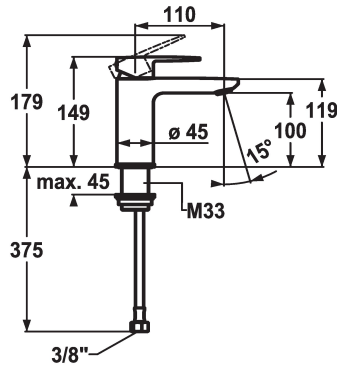

KWC ELLA

Miscelatore a leva - Lavabo - CoolFix

Modell-Linie: ELLA | 12.381.071.000FL

Rubinetterie per bagni | Rubinetterie monocomando

KWC-No.

124294

chromeline, A 110, tubi flessibili di collegamento, con piletta

124295

chromeline, A 110, tubi flessibili di collegamento, senza piletta

- * Miscelatore a leva
- * CoolFix - Erogazione dell'acqua fredda con leva in posizione centrale
- * EcoProtect - risparmio idrico
- * Bocca fissa
- Neoperl® Perlator® Shorty
- * KWC cartuccia M 35 OP

piletta

con comando per scarico

senza piletta

- con tecnica a dischi in ceramica
- regolazione continua della portata e della temperatura
- limitazione della temperatura
- * Tubi flessibili di collegamento da 3/8"
- * Fissaggio tramite raccordo filettato M33 x 1.5
- * Foratura ø35 mm

5 l/min (3 bar)
senza piletta
tubi di collegamento flessibili
Fissato
azionamento superiore
chromeline
montaggio fisso
Hebelmischer
149
Coolfix
I
A110
A
100
Ottone
725145.502
6113 642.502

Pezzi di ricambio