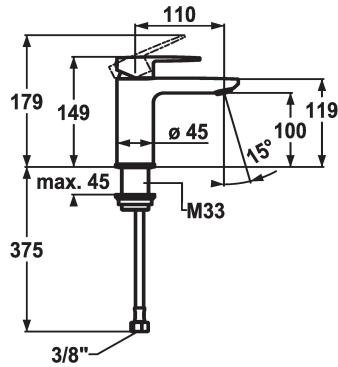

KWC ELLA

Mitigeur à levier - Lavabo - CoolFix

Modell-Linie: ELLA | 12.381.071.000FL
Robinetteries | Robinets à monocommande

KWC-No.

124294
chromeline, A 110, raccords flexibles, avec vidage

124295
chromeline, A 110, raccords flexibles, sans vidage

- * Mitigeur à levier
- * CoolFix - eau froide en position médiane
- * EcoProtect - économiseur d'eau
- * Bec fixe
- Neoperl® Perlator® Shorty
- * KWC cartouche M 35 OP

vidage

avec vidage

sans vidage

- avec technique à disques céramique
- réglage de débit et de température continu
- limitation de température
- * Raccords flexibles 3/8"
- * Fixation par tige filetée M33 x 1.5
- Perçage utile ø35 mm

Données techniques

Débit
vidage
Raccord
goulot
Commande
Code couleur
Type d'installation
Type de robinet
Dimension de la hauteur
Économies d'énergie
Groupe de bruit pour la robinetterie
Projection A
Label énergétique
Dimension de la sortie d'eau
Matière

5 l/min (3 bar)
sans vidage
tuyaux de raccordement flexibles
Fixe
commande par le haut
chromeline
montage vertical
Hebelmischer
149
Coolfix
I
A110
A
100
Laiton

Pièces de rechange

KWC ELLA

Mitigeur à levier - Lavabo - CoolFix