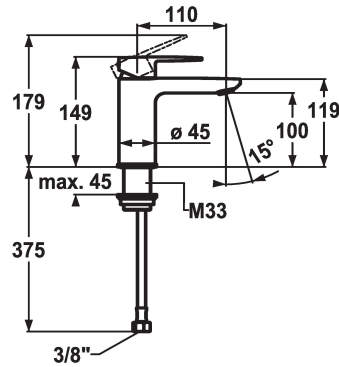

KWC ELLA

Mitigeur à levier - Lavabo - CoolFix

Modell-Linie: ELLA | 12.381.071.000FL
Robinetteries | Robinets à monocommande

KWC-No.

124294
chromeline, A 110, raccords flexibles, avec vidage

124295
chromeline, A 110, raccords flexibles, sans vidage

- * Mitigeur à levier
- * CoolFix - eau froide en position médiane
- * EcoProtect - économiseur d'eau
- * Bec fixe
- Neoperl® Perlator® Shorty
- * KWC cartouche M 35 OP

vidage

avec vidage

sans vidage

- avec technique à disques céramique
- réglage de débit et de température continu
- limitation de température
- * Raccords flexibles 3/8"
- * Fixation par tige filetée M33 x 1.5
- Perçage utile ø35 mm

Données techniques

Débit
vidage
Raccord
goulot
Commande
Code couleur
Type d'installation
Type de robinet
Dimension de la hauteur
Économies d'énergie
Groupe de bruit pour la robinetterie
Projection A
Label énergétique
Dimension de la sortie d'eau
Matériau
teamNumber
sanitasTroeschNumber

5 l/min (3 bar)
sans vidage
tuyaux de raccordement flexibles
Fixe
commande par le haut
chromeline
montage vertical
Hebelmischer
149
Coolfix
I
A110
A
100
Laiton
725145.502
6113 642.502

Pièces de rechange