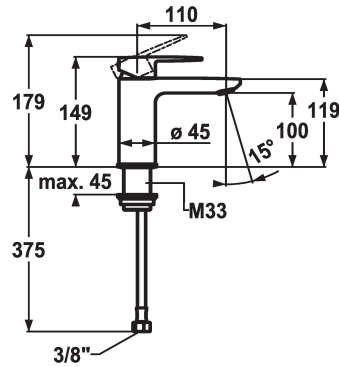

KWC ELLA

Mitigeur à levier - Lavabo - CoolFix

Modell-Linie: ELLA | 12.381.071.000FL
Robinetteries | Robinets à monocommande

KWC-No.

124294
chromeline, A 110, raccords flexibles, avec vidage

124295
chromeline, A 110, raccords flexibles, sans vidage

- * Mitigeur à levier
- * CoolFix - eau froide en position médiane
- * EcoProtect - économiseur d'eau
- * Bec fixe
- Neoperl® Perlator® Shorty
- * KWC cartouche M 35 OP

vidage

avec vidage

sans vidage

- avec technique à disques céramique
- réglage de débit et de température continu
- limitation de température
- * Raccords flexibles 3/8"
- * Fixation par tige filetée M33 x 1.5
- Perçage utile ø35 mm

Données techniques

Débit
vidage
Raccord
goulot
Commande
Code couleur
Type d'installation
Type de robinet
Dimension de la hauteur
Économies d'énergie
Groupe de bruit pour la robinetterie
Projection A
Label énergétique
Dimension de la sortie d'eau
Matière

5 l/min (3 bar)
sans vidage
tuyaux de raccordement flexibles
Fixe
commande par le haut
chromeline
montage vertical
Hebelmischer
149
Coolfix
I
A110
A
100
Laiton

Pièces de rechange

KWC ELLA

Mitigeur à levier - Lavabo - CoolFix