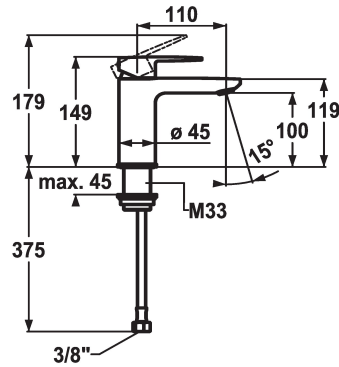

## KWC ELLA

Hebelmischer - Waschtisch - CoolFix

Modell-Linie: ELLA | 12.381.071.000FL

Armaturen | Manuelle Armaturen

### KWC-Nr.

**124294**

chromeline, A 110, flexible Anschlusschläuche, mit Ablaufgarnitur

**124295**

chromeline, A 110, flexible Anschlusschläuche, ohne Ablaufgarnitur

- \* Hebelmischer
- \* CoolFix - Kaltwasser bei Hebelposition Mitte
- \* EcoProtect - Wasserspareinrichtung
- \* Auslauf fest
- Neoperl® Perlator® Shorty
- \* KWC Steuerpatrone M 35 OP

### Technische Daten

Auslaufmenge	5 l/min (3 bar)
Ablaufgarnitur	ohne Ablaufgarnitur
Anschluss	Flexible Anschlusschläuche
Auslauf	fest
Bedienung	topbedient
Farbcode	chromeline
Installationsart	Standmontage
Armaturtyp	Hebelmischer
Mass Höhe	149
Energiesparen	Coolfix
Armaturengeräuschgruppe	I
Ausladung A	A 110
Energie Etikette	A
Mass-Wasseraustritt	100
Material	Messing
teamNumber	725145.502
sanitasTroeschNumber	6113 642.502

## KWC ELLA

Hebelmischer - Waschtisch - CoolFix

Modell-Linie: ELLA | 12.381.071.000FL  
Armaturen | Manuelle Armaturen

**Steuerpatrone M 35 OP**

---

**538331**  
Z.537.710

---