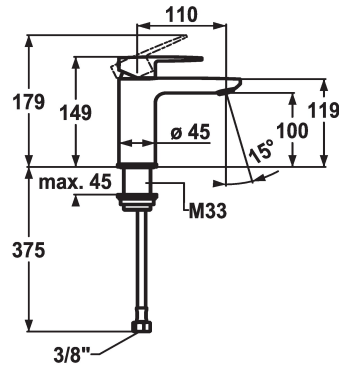

KWC ELLA Hebelmischer - Waschtisch - CoolFix

Modell-Linie: ELLA | 12.381.071.000FL
Armaturen | Manuelle Armaturen

KWC-Nr.

124294
chromeline, A 110, flexible Anschlusschläuche, mit Ablaufgarnitur

124295
chromeline, A 110, flexible Anschlusschläuche, ohne Ablaufgarnitur

ohne Ablaufgarnitur

- mit Keramikscheibentechnik
- Auslaufmenge und Temperatur stufenlos einstellbar
- Temperaturbegrenzung
- * Flexible Anschlusschläuche 3/8"
- * Befestigung mit Gewindestutzen M33 x 1.5
- Tischbohrung ø35 mm

Technische Daten

Auslaufmenge	5 l/min (3 bar)
Ablaufgarnitur	ohne Ablaufgarnitur
Anschluss	Flexible Anschlusschläuche
Auslauf	fest
Bedienung	topbedient
Farbcode	chromeline
Installationsart	Standmontage
Armaturtyp	Hebelmischer
Mass Höhe	149
Energiesparen	Coolfix
Armaturengeräuschgruppe	I
Ausladung A	A 110
Energie Etikette	A
Mass-Wasseraustritt	100
Material	Messing

Ersatzteile

KWC ELLA Hebelmischer - Waschtisch - CoolFix

Modell-Linie: ELLA | 12.381.071.000FL
Armaturen | Manuelle Armaturen

Steuerpatrone M 35 OP

538331
Z.537.710
