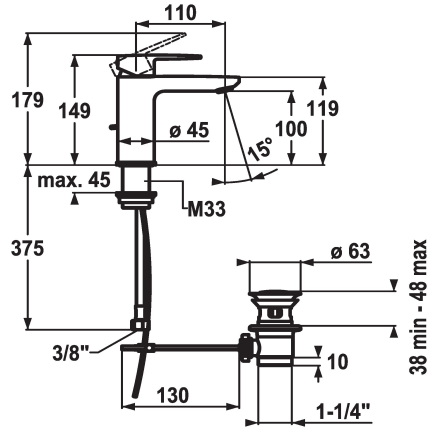

KWC ELLA

Lever Eengreepsmengkraan - CoolFix

Modell-Linie: ELLA | 12.381.031.000FL

Kranen | Eengreepkranen

KWC-No.

124294

chromeline, A 110, flexible connection hoses, with pop-up valve

124295

chromeline, A 110, flexible connection hoses, without pop-up valve

- * Eengreepsmengkraan
- * CoolFix - koud water bij hendelpositie in het midden
- * EcoProtect - waterbesparende inrichting
- * Vaste uitloop
- Neoperl® Perlator® Shorty
- * KWC patroon M 35 OP

afvoergarnituur

met aftapkraan

zonder aftapkraan

- met keramische-schijventechniek
- debiet en temperatuur traploos instelbaar
- temperatuurbegrenzing
- * Flexibele aansluitslangen 3/8"
- * Bevestiging met schroefdraadhuls M33 x 1.5
- * Tafelboring ø35 mm

5 l/min (3 bar)

met aftapkraan

flexibele aansluitslangen

vast

bovenbediening

chromeline

staande montage

Hebelmischer