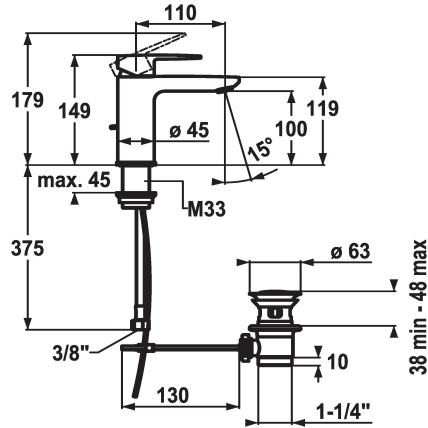

KWC ELLA

Lever Eengreepsmengkraan - CoolFix

Modell-Linie: ELLA | 12.381.031.000FL

Kranen | Eengreepkranen

KWC-No.

124294

chromeline, A 110, flexible connection hoses, with pop-up valve

124295

afvoergarnituur

met aftapkraan

zonder aftapkraan

- met keramische-schijventechniek
- debiet en temperatuur traploos instelbaar
- temperatuurbegrenzing
- * Flexibele aansluitslangen 3/8"
- * Bevestiging met schroefdraadhuls M33 x 1.5
- * Tafelboring ø35 mm

Technical Data

Doorstroomhoeveelheid

5 l/min (3 bar)

afvoergarnituur

met aftapkraan

schroefverbindingen

flexibele aansluitslangen

uitloop

A110

Energielabel

A

Afmetingen wateruitlaat

100

Materiaal

Messing

Reserve onderdelen