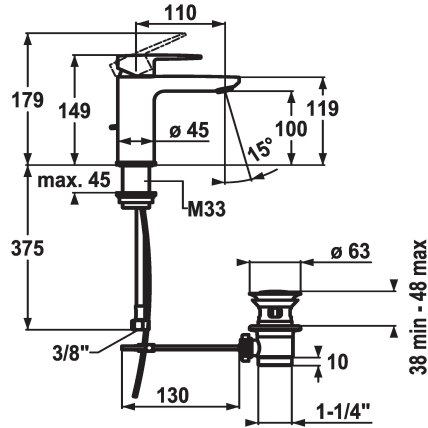

## KWC ELLA

Miscelatore a leva - Lavabo - CoolFix

Modell-Linie: ELLA | 12.381.031.000FL

Rubinetterie per bagni | Rubinetterie monocomando

### KWC-No.

**124294**

chromeline, A 110, tubi flessibili di collegamento, con piletta

**124295**

chromeline, A 110, tubi flessibili di collegamento, senza piletta

- \* Miscelatore a leva
- \* CoolFix - Erogazione dell'acqua fredda con leva in posizione centrale
- \* EcoProtect - risparmio idrico
- \* Bocca fissa
- Neoperl® Perlator® Shorty
- \* KWC cartuccia M 35 OP

### scarico

con comando per scarico

senza piletta

- con tecnica a dischi in ceramica
- regolazione continua della portata e della temperatura
- limitazione della temperatura
- \* Tubi flessibili di collegamento da 3/8"
- \* Fissaggio tramite raccordo filettato M33 x 1.5
- \* Foratura ø35 mm

5 l/min (3 bar)
con comando per scarico
tubi di collegamento flessibili
Fissato
azionamento superiore
chromeline
montaggio fisso
Hebelmischer
149
Coolfix
I
A110
A
100
Ottone