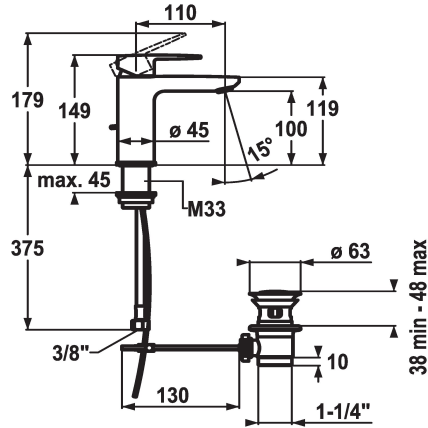

## KWC ELLA

Miscelatore a leva - Lavabo - CoolFix

Modell-Linie: ELLA | 12.381.031.000FL

Rubinetterie per bagni | Rubinetterie monocomando

### KWC-No.

**124294**

chromeline, A 110, tubi flessibili di collegamento, con piletta

**124295**

chromeline, A 110, tubi flessibili di collegamento, senza piletta

- \* Miscelatore a leva
- \* CoolFix - Erogazione dell'acqua fredda con leva in posizione centrale
- \* EcoProtect - risparmio idrico
- \* Bocca fissa
- Neoperl® Perlator® Shorty
- \* KWC cartuccia M 35 OP

### piletta

con comando per scarico

senza piletta

- con tecnica a dischi in ceramica
- regolazione continua della portata e della temperatura
- limitazione della temperatura
- \* Tubi flessibili di collegamento da 3/8"
- \* Fissaggio tramite raccordo filettato M33 x 1.5
- \* Foratura ø35 mm

5 l/min (3 bar)
con comando per scarico
tubi di collegamento flessibili
Fissato
azionamento superiore
chromeline
montaggio fisso
Hebelmischer
149
Coolfix
I
A110
A
100
Ottone
725144.502
6113 641.502