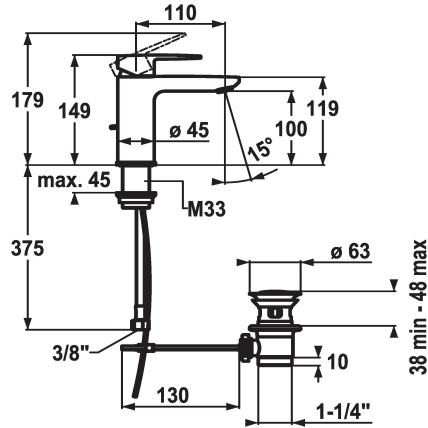

## KWC ELLA

Mitigeur à levier - Lavabo - CoolFix

Modell-Linie: ELLA | 12.381.031.000FL

Robinetteries | Robinets à monocommande

### KWC-No.

**124294**

chromeline, A 110, raccords flexibles, avec vidage

**124295**

chromeline, A 110, raccords flexibles, sans vidage

\* Mitigeur à levier

\* CoolFix - eau froide en position médiane

\* EcoProtect - économiseur d'eau

### vidage

avec vidage

sans vidage

- avec technique à disques céramique

- réglage de débit et de température continu

- limitation de température

\* Raccords flexibles 3/8"

\* Fixation par tige fileté M33 x 1.5

Perçage utile ø35 mm