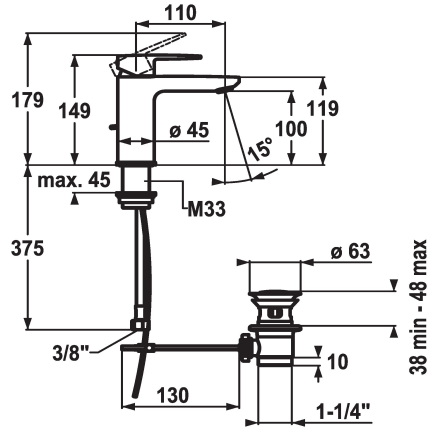

KWC ELLA

Mitigeur à levier - Lavabo - CoolFix

Modell-Linie: ELLA | 12.381.031.000FL

Robinetteries | Robinets à monocommande

KWC-No.

124294
chromeline, A 110, raccords flexibles, avec vidage

124295
chromeline, A 110, raccords flexibles, sans vidage

- * Mitigeur à levier
- * CoolFix - eau froide en position médiane
- * EcoProtect - économiseur d'eau
- * Bec fixe
- Neoperl® Perlator® Shorty
- * KWC cartouche M 35 OP

vidage

avec vidage

sans vidage

- avec technique à disques céramique
- réglage de débit et de température continu
- limitation de température
- * Raccords flexibles 3/8"
- * Fixation par tige filetée M33 x 1.5
- Perçage utile ø35 mm

Données techniques

Débit
vidage
Raccord
goulot
Commande
Code couleur
Type d'installation
Type de robinet
Dimension de la hauteur
Économies d'énergie
Groupe de bruit pour la robinetterie
Projection A
Label énergétique
Dimension de la sortie d'eau
Matière
teamNumber
sanitasTroeschNumber

KWC ELLA

Mitigeur à levier - Lavabo - CoolFix

Modell-Linie: ELLA | 12.381.031.000FL

Robinetteries | Robinets à monocommande

Cartouche M 35 OP

538331

Z.537.710
