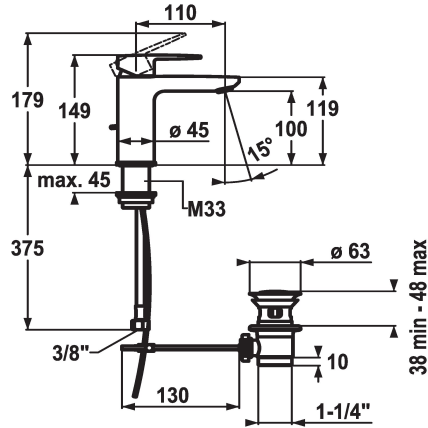

KWC ELLA

Mitigeur à levier - Lavabo - CoolFix

Modell-Linie: ELLA | 12.381.031.000FL

Robinetteries | Robinets à monocommande

KWC-No.

124294

chromeline, A 110, raccords flexibles, avec vidage

124295

Perçage utile ø35 mm

Données techniques

Débit	5 l/min (3 bar)
vidage	avec vidage
Raccord	tuyaux de raccordement flexibles
goulot	Fixe
Commande	commande par le haut
Code couleur	chromeline
Type d'installation	montage vertical
Type de robinet	Hebelmischer
Dimension de la hauteur	149
Économies d'énergie	Coolfix
Groupe de bruit pour la robinetterie	l
Projection A	A110
Label énergétique	A
Dimension de la sortie d'eau	100
Matière	Laiton
teamNumber	725144.502
sanitasTroeschNumber	6113 641.502

Débit	5 l/min (3 bar)
vidage	avec vidage
Raccord	tuyaux de raccordement flexibles
goulot	Fixe
Commande	commande par le haut
Code couleur	chromeline
Type d'installation	montage vertical
Type de robinet	Hebelmischer
Dimension de la hauteur	149
Économies d'énergie	Coolfix
Groupe de bruit pour la robinetterie	l
Projection A	A110
Label énergétique	A
Dimension de la sortie d'eau	100
Matière	Laiton
teamNumber	725144.502
sanitasTroeschNumber	6113 641.502

Pièces de rechange

KWC ELLA

Mitigeur à levier - Lavabo - CoolFix

Modell-Linie: ELLA | 12.381.031.000FL

Robinetteries | Robinets à monocommande

Cartouche M 35 OP

538331

Z.537.710
