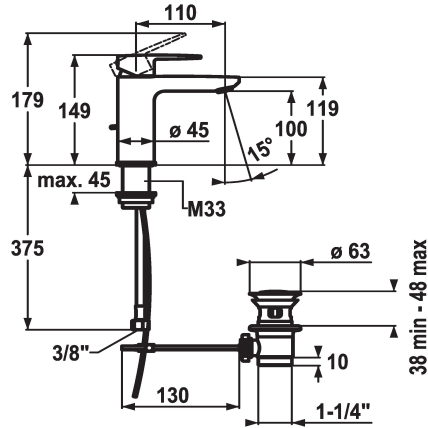

## KWC ELLA

Mitigeur à levier - Lavabo - CoolFix

Modell-Linie: ELLA | 12.381.031.000FL

Robinetteries | Robinets à monocommande

### KWC-No.

**124294**  
chromeline, A 110, raccords flexibles, avec vidage

**124295**  
chromeline, A 110, raccords flexibles, sans vidage

- \* Mitigeur à levier
- \* CoolFix - eau froide en position médiane
- \* EcoProtect - économiseur d'eau
- \* Bec fixe
- Neoperl® Perlator® Shorty
- \* KWC cartouche M 35 OP

### vidage

avec vidage

sans vidage

- avec technique à disques céramique
- réglage de débit et de température continu
- limitation de température
- \* Raccords flexibles 3/8"
- \* Fixation par tige filetée M33 x 1.5
- Perçage utile ø35 mm

### Données techniques

|                                      |
|--------------------------------------|
| Débit                                |
| vidage                               |
| Raccord                              |
| goulot                               |
| Commande                             |
| Code couleur                         |
| Type d'installation                  |
| Type de robinet                      |
| Dimension de la hauteur              |
| Économies d'énergie                  |
| Groupe de bruit pour la robinetterie |
| Projection A                         |
| Label énergétique                    |
| Dimension de la sortie d'eau         |
| Matière                              |