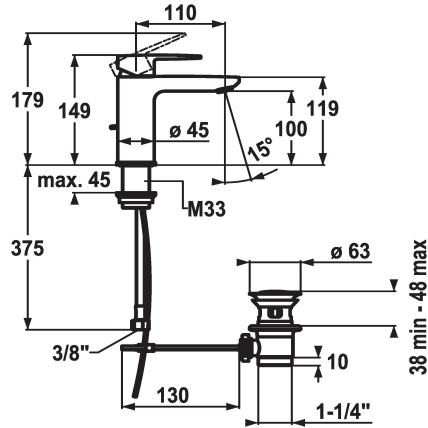

KWC ELLA

Lever mixer - Basin - CoolFix

Modell-Linie: ELLA | 12.381.031.000FL

Griferías de lavabo | Grifo para lavabo

KWC-No.

124294

chromeline, A 110, flexible connection hoses, with pop-up valve

124295

* KWC cartucho M 35 OP

vaciador automático

con válvula de vaciado

sin válvula de vaciado

- con tecnología de discos cerámicos

- caudal y temperatura regulables

- limitador de temperatura

* Tubos conexión flexibles 3/8"

* Fijación con varilla roscada M33 x 1.5

* Medida orificios ø35 mm

Datos técnicos

Caudal de salida

5 l/min (3 bar)

vaciador automático

con válvula de vaciado

Racors

Latón

Piezas de recambio

KWC ELLA

Lever mixer - Basin - CoolFix

Modell-Linie: ELLA | 12.381.031.000FL
Griferías de lavabo | Grifo para lavabo

Cartridge M 35 OP

538331
Z.537.710
