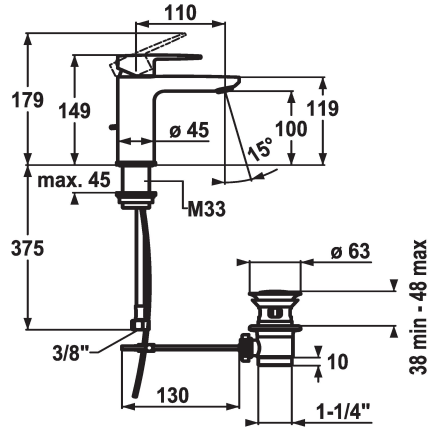

KWC ELLA Hebelmischer - Waschtisch - CoolFix

Modell-Linie: ELLA | 12.381.031.000FL
Armaturen | Manuelle Armaturen

KWC-Nr.

124294
chromeline, A 110, flexible Anschlusschläuche, mit Ablaufgarnitur

124295
chromeline, A 110, flexible Anschlusschläuche, ohne Ablaufgarnitur

ohne Ablaufgarnitur

- mit Keramikscheibentechnik
- Auslaufmenge und Temperatur stufenlos einstellbar
- Temperaturbegrenzung
- * Flexible Anschlusschläuche 3/8"
- * Befestigung mit Gewindestutzen M33 x 1.5
- Tischbohrung ø35 mm

Technische Daten

Auslaufmenge	5 l/min (3 bar)
Ablaufgarnitur	mit Ablaufgarnitur
Anschluss	Flexible Anschlusschläuche
Auslauf	fest
Bedienung	topbedient
Farbcode	chromeline
Installationsart	Standmontage
Armaturtyp	Hebelmischer
Mass Höhe	149
Energiesparen	Coolfix
Armaturengeräuschgruppe	I
Ausladung A	A 110
Energie Etikette	A
Mass-Wasseraustritt	100
Material	Messing

Ersatzteile

KWC ELLA

Hebelmischer - Waschtisch - CoolFix

Modell-Linie: ELLA | 12.381.031.000FL
Armaturen | Manuelle Armaturen

Steuerpatrone M 35 OP

538331
Z.537.710
