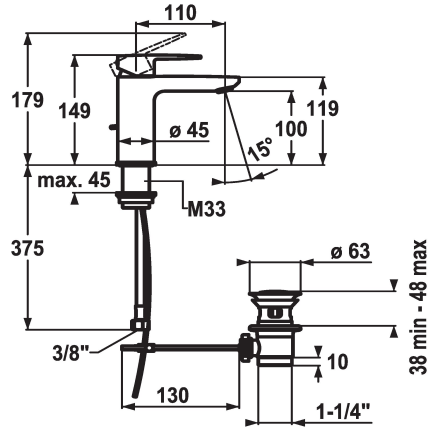

## KWC ELLA Hebelmischer - Waschtisch - CoolFix

Modell-Linie: ELLA | 12.381.031.000FL  
Armaturen | Manuelle Armaturen

### KWC-Nr.

**124294**  
chromeline, A 110, flexible Anschlusschläuche, mit Ablaufgarnitur

**124295**  
chromeline, A 110, flexible Anschlusschläuche, ohne Ablaufgarnitur

- \* Hebelmischer
- \* CoolFix - Kaltwasser bei Hebelposition Mitte
- \* EcoProtect - Wasserspareinrichtung
- \* Auslauf fest
- Neoperl® Perlator® Shorty
- \* KWC Steuerpatrone M 35 OP

### Technische Daten

Auslaufmenge	5 l/min (3 bar)
Ablaufgarnitur	mit Ablaufgarnitur
Anschluss	Flexible Anschlusschläuche
Auslauf	fest
Bedienung	topbedient
Farbcode	chromeline
Installationsart	Standmontage
Armaturtyp	Hebelmischer
Mass Höhe	149
Energiesparen	Coolfix
Armaturengeräuschgruppe	I
Ausladung A	A 110
Energie Etikette	A
Mass-Wasseraustritt	100
Material	Messing
teamNumber	725144.502
sanitasTroeschNumber	6113 641.502

## KWC ELLA

Hebelmischer - Waschtisch - CoolFix

Modell-Linie: ELLA | 12.381.031.000FL  
Armaturen | Manuelle Armaturen

**Steuerpatrone M 35 OP**

---

**538331**  
Z.537.710

---