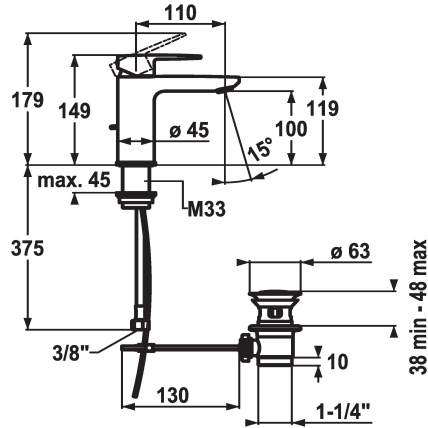

KWC ELLA Hebelmischer - Waschtisch - CoolFix

Modell-Linie: ELLA | 12.381.031.000FL
Armaturen | Manuelle Armaturen

KWC-Nr.

124294
chromeline, A 110, flexible Anschlusschläuche, mit Ablaufgarnitur

124295
chromeline, A 110, flexible Anschlusschläuche, ohne Ablaufgarnitur

ohne Ablaufgarnitur

- mit Keramikscheibentechnik
- Auslaufmenge und Temperatur stufenlos einstellbar
- Temperaturbegrenzung
- * Flexible Anschlusschläuche 3/8"
- * Befestigung mit Gewindestutzen M33 x 1.5
- Tischbohrung ø35 mm

Technische Daten

Auslaufmenge	5 l/min (3 bar)
Ablaufgarnitur	mit Ablaufgarnitur
Anschluss	Flexible Anschlusschläuche
Auslauf	fest
Bedienung	topbedient
Farbcode	chromeline
Installationsart	Standmontage
Armaturtyp	Hebelmischer
Mass Höhe	149
Energiesparen	Coolfix
Armaturengeräuschgruppe	I
Ausladung A	A 110
Energie Etikette	A
Mass-Wasseraustritt	100
Material	Messing

Ersatzteile

KWC ELLA
Hebelmischer - Waschtisch - CoolFix

Modell-Linie: **ELLA | 12.381.031.000FL**
Armaturen | Manuelle Armaturen

Steuerpatrone M 35 OP

538331
Z.537.710
