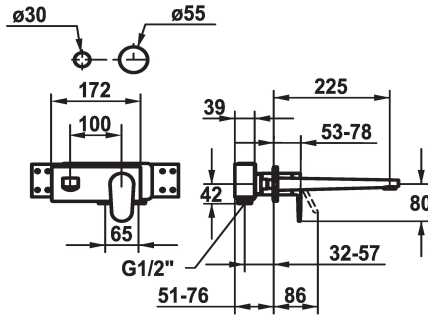

### Afbouwdeel met decorset Eengreepsmengkraan

Modell-Linie: ELLA | 11.382.034.000  
Kranen | Eengreepkranen

#### KWC-No.

**124290**  
chromeline, A 175, Trim kit

**124291**  
chromeline, A 225, Trim kit

- debiet en temperatuur traploos instelbaar
- \* Apart bestellen:
- Inbouweenheid 1/2" 39.001.401.931
- \* Apart bestellen (optie of indien nodig):
- Verlengset 20 mm Z.536.333