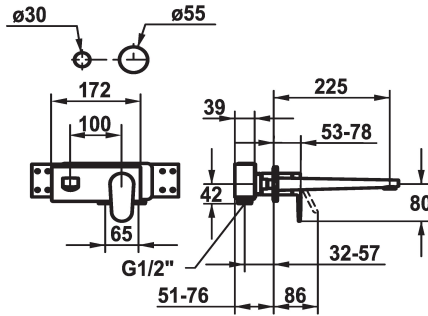

KWC ELLA

Afbouwdeel met decorset Eengreepsmengkraan

Modell-Linie: ELLA | 11.382.034.000
Kranen | Eengreepkranen

KWC-No.

124290
chromeline, A 175, Trim kit

124291
chromeline, A 225, Trim kit

Projectie A

A175

A225

- * Afbouwdeel met decorset Eengreepsmengkraan
- * Vaste uitloop
- Neoperl® Perlator® Shorty
- * OptimalSpace - Royale was- en werkomgeving
- * KWC patroon M 35 H
- met keramische-schijventechniek

- debiet en temperatuur traploos instelbaar
- * Apart bestellen:
- Inbouweenheid ½" 39.001.401.931
- * Apart bestellen (optie of indien nodig):
- Verlengset 20 mm Z.536.333

Technical Data

Doorstroomhoeveelheid
uitloop
Diameter
Bediening
Kleurcode
Type installatie
Kraan type
geluidsklasse
Inbouwdeel
Projectie A
Energielabel
Materiaal

5 l/min (3 bar)
vast
173x74
frontaal bediend
chromeline
Wandmontage
Hebelmischer
I
FM-Set
A225
B
Messing

Vereiste toebehoren

KWC ELLA

Afbouwdeel met decorset Eengreepsmengkraan

Modell-Linie: ELLA | 11.382.034.000