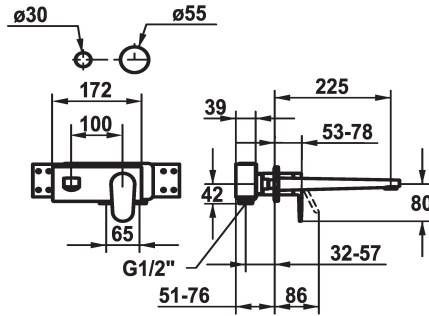

KWC ELLA

Set de finition - Mitigeur à levier - Lavabo

Modell-Linie: ELLA | 11.382.034.000

Robinetteries | Robinets à monocommande

KWC-No.

124290
chromeline, A 175, Set de finition

124291
chromeline, A 225, Set de finition

Projection A

A175

A225

- réglage de débit et de température continu
- * À commander séparément:
- Unité de base 1/2" 39.001.401.931
- * À commander séparément (optionnel ou si nécessaire):
- Rallonge 20 mm Z.536.333

Données techniques

Débit
goulot
Diamètre
Commande
Code couleur
Type d'installation
Type de robinet
Groupe de bruit pour la robinetterie
Unité de base
Projection A
Label énergétique
Matière

5 l/min (3 bar)
Fixe
173x74
commande frontale
chromeline
Montage mural
Hebelmischer
I
FM-Set
A225
B
Laiton