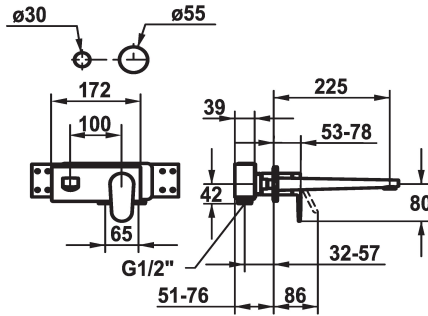

## KWC ELLA

Set de finition - Mitigeur à levier - Lavabo

Modell-Linie: ELLA | 11.382.034.000

Robinetteries | Robinets à monocommande

### KWC-No.

**124290**  
chromeline, A 175, Set de finition

**124291**  
chromeline, A 225, Set de finition

- \* Kit de finition Mitigeur à levier
- \* Bec fixe
- Neoperl® Perlator® Shorty
- \* OptimalSpace - un espace de lavage ou de travail généreux
- \* KWC cartouche M 35 H
- avec technique à disques céramique

### Projection A

A175

A225

- réglage de débit et de température continu
- \* À commander séparément:
- Unité de base 1/2" 39.001.401.931
- \* À commander séparément (optionnel ou si nécessaire):
- Rallonge 20 mm Z.536.333