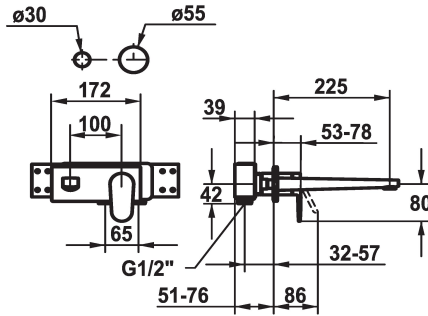

## KWC ELLA

Set de finition - Mitigeur à levier - Lavabo

Modell-Linie: ELLA | 11.382.034.000

Robinetteries | Robinets à monocommande

### KWC-No.

**124290**  
chromeline, A 175, Set de finition

**124291**  
chromeline, A 225, Set de finition

- \* Kit de finition Mitigeur à levier
- \* Bec fixe
- Neoperl® Perlator® Shorty
- \* OptimalSpace - un espace de lavage ou de travail généreux
- \* KWC cartouche M 35 H
- avec technique à disques céramique

### Projection A

A175

A225

- réglage de débit et de température continu
- \* À commander séparément:
- Unité de base 1/2" 39.001.401.931
- \* À commander séparément (optionnel ou si nécessaire):
- Rallonge 20 mm Z.536.333

### Données techniques

Débit
goulot
Diamètre
Commande
Code couleur
Type d'installation
Type de robinet
Groupe de bruit pour la robinetterie
Unité de base
Projection A
Label énergétique
Matière

5 l/min (3 bar)
Fixe
173x74
commande frontale
chromeline
Montage mural
Hebelmischer
I
FM-Set
A225
B
Laiton