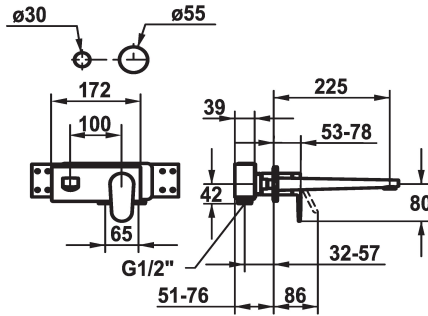

## KWC ELLA

Trim kit - Lever mixer - Basin

Modell-Linie: ELLA | 11.382.034.000

Griferías de lavabo | Grifo para lavabo

### KWC-No.

**124290**  
chromeline, A 175, Trim kit

**124291**  
chromeline, A 225, Trim kit

- \* Embellecedor Monomando
- \* Caño fijo
- Neoperl® Perlator® Shorty
- \* OptimalSpace - áreas de lavabo y de trabajo con dimensiones generosas
- \* KWC cartucho M 35 H

### Proyección A

A175

A225

- con tecnología de discos cerámicos
- caudal y temperatura regulables
- \* Pedir por separado:
- Unidad empotrable ½" 39.001.401.931
- \* Pedir por separado (opcional o en su caso):
- Conjunto alargador 20 mm Z.536.333

|                       |
|-----------------------|
| 5 l/min (3 bar)       |
| Fijado                |
| 173x74                |
| accionamiento frontal |
| chromeline            |
| Montaje a pared       |
| Hebelmischer          |
| I                     |
| FM-Set                |
| A225                  |
| B                     |
| Latón                 |