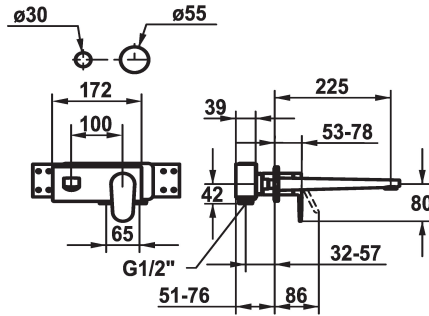

## KWC ELLA Fertigmontageset - Hebelmischer - Waschtisch

Modell-Linie: ELLA | 11.382.034.000  
Armaturen | Manuelle Armaturen

### KWC-Nr.

**124290**  
chromeline, A 175, Fertigmontageset

**124291**  
chromeline, A 225, Fertigmontageset

- \* Fertigmontageset Hebelmischer
- \* Auslauf fest
- Neoperl® Perlator® Shorty
- \* OptimalSpace - grosszügiger Wasch- / Arbeitsbereich
- \* KWC Steuerpatrone M 35 H
- mit Keramikscheibentechnik

### Ausladung A

A 175

A 225

- Auslaufmenge und Temperatur stufenlos einstellbar
- \* Separat bestellen:
- Unterputz-Einheit 1/2" 39.001.401.931
- \* Separat bestellen (optional oder falls erforderlich):
- Verlängerungsset 20 mm Z.536.333

### Technische Daten

Auslaufmenge	5 l/min (3 bar)
Auslauf	fest
Durchmesser	173 x 74
Bedienung	frontbedient
Farbcode	chromeline
Installationsart	Wandmontage
Armaturtyp	Hebelmischer
Armaturengeräuschgruppe	I
Unterputz	FM-Set
Ausladung A	A 225
Energie Etikette	B
Material	Messing