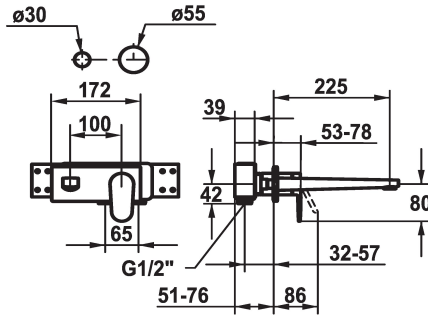

#### KWC-Nr.

**124290**  
 chromeline, A 175, Fertigmontageset

**124291**  
 chromeline, A 225, Fertigmontageset

- \* Fertigmontageset Hebelmischer
- \* Auslauf fest
- Neoperl® Perlator® Shorty
- \* OptimalSpace - grosszügiger Wasch- / Arbeitsbereich
- \* KWC Steuerpatrone M 35 H
- mit Keramikscheibentechnik

#### Ausladung A

A 175

A 225

- Auslaufmenge und Temperatur stufenlos einstellbar
- \* Separat bestellen:
- Unterputz-Einheit 1/2" 39.001.401.931
- \* Separat bestellen (optional oder falls erforderlich):
- Verlängerungsset 20 mm Z.536.333