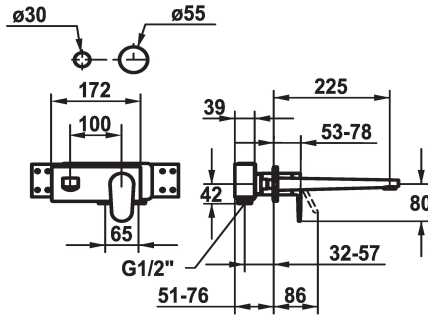

KWC ELLA

Fertigmontageset - Hebelmischer - Waschtisch

Modell-Linie: ELLA | 11.382.034.000
Armaturen | Manuelle Armaturen

KWC-Nr.

124290
chromeline, A 175, Fertigmontageset

124291
chromeline, A 225, Fertigmontageset

- * Fertigmontageset Hebelmischer
- * Auslauf fest
- Neoperl® Perlator® Shorty
- * OptimalSpace - grosszügiger Wasch- / Arbeitsbereich
- * KWC Steuerpatrone M 35 H
- mit Keramikscheibentechnik

Ausladung A

A 175

A 225

- Auslaufmenge und Temperatur stufenlos einstellbar
- * Separat bestellen:
- Unterputz-Einheit 1/2" 39.001.401.931
- * Separat bestellen (optional oder falls erforderlich):
- Verlängerungsset 20 mm Z.536.333

Technische Daten

Auslaufmenge	5 l/min (3 bar)
Auslauf	fest
Durchmesser	173 x 74
Bedienung	frontbedient
Farbcode	chromeline
Installationsart	Wandmontage
Armaturtyp	Hebelmischer
Armaturengeräuschgruppe	I
Unterputz	FM-Set
Ausladung A	A 225
Energie Etikette	B
Material	Messing