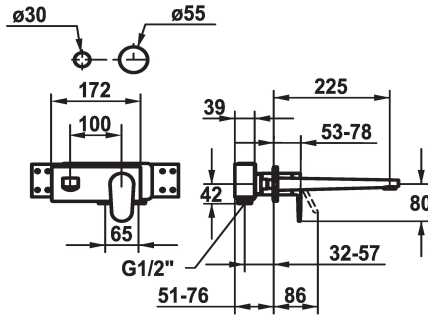

KWC ELLA

Fertigmontageset - Hebelmischer - Waschtisch

Modell-Linie: ELLA | 11.382.034.000
Armaturen | Manuelle Armaturen

KWC-Nr.

124290
chromeline, A 175, Fertigmontageset

124291
chromeline, A 225, Fertigmontageset

Ausladung A

A 175

A 225

- * Fertigmontageset Hebelmischer
- * Auslauf fest
- Neoperl® Perlator® Shorty
- * OptimalSpace - grosszügiger Wasch- / Arbeitsbereich
- * KWC Steuerpatrone M 35 H
- mit Keramikscheibentechnik

- Auslaufmenge und Temperatur stufenlos einstellbar
- * Separat bestellen:
- Unterputz-Einheit 1/2" 39.001.401.931
- * Separat bestellen (optional oder falls erforderlich):
- Verlängerungsset 20 mm Z.536.333

Technische Daten

Auslaufmenge	5 l/min (3 bar)
Auslauf	fest
Durchmesser	173 x 74
Bedienung	frontbedient
Farbcode	chromeline
Installationsart	Wandmontage
Armaturtyp	Hebelmischer
Armaturengeräuschgruppe	I
Unterputz	FM-Set
Ausladung A	A 225
Energie Etikette	B
Material	Messing