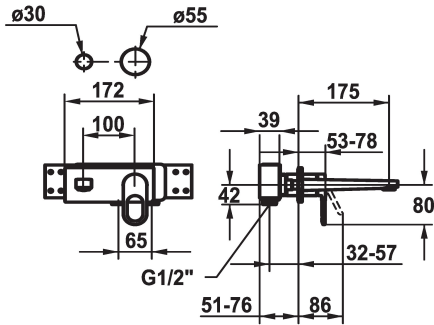

### Afbouwdeel met decorset Eengreepsmengkraan

Modell-Linie: ELLA | 11.382.033.000  
Kranen | Eengreepkranen

#### KWC-No.

**124290**  
chromeline, A 175, Trim kit

**124291**  
chromeline, A 225, Trim kit

- debiet en temperatuur traploos instelbaar
- \* Apart bestellen:
- Inbouweenheid 1/2" 39.001.401.931
- \* Apart bestellen (optie of indien nodig):
- Verlengset 20 mm Z.536.333