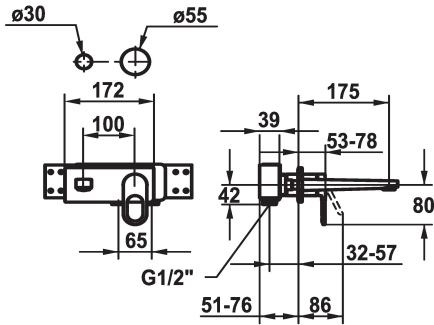

KWC ELLA

Afbouwdeel met decorset Eengreepsmengkraan

Modell-Linie: ELLA | 11.382.033.000
Kranen | Eengreepkranen

KWC-No.

124290
chromeline, A 175, Trim kit

124291
chromeline, A 225, Trim kit

Projectie A

A175

A225

- * Afbouwdeel met decorset Eengreepsmengkraan
- * Vaste uitloop
- Neoperl® Perlator® Shorty
- * OptimalSpace - Royale was- en werkomgeving
- * KWC patroon M 35 H
- met keramische-schijventechniek

- debiet en temperatuur traploos instelbaar
- * Apart bestellen:
- Inbouweenheid 1/2" 39.001.401.931
- * Apart bestellen (optie of indien nodig):
- Verlengset 20 mm Z.536.333

Technical Data

Doorstroomhoeveelheid
uitloop
Diameter
Bediening
Kleurcode
Type installatie
Kraan type
geluidsklasse
Inbouwdeel
Projectie A
Energielabel
Materiaal

5 l/min (3 bar)
vast
173x74
frontaal bediend
chromeline
Wandmontage
Hebelmischer
I
FM-Set
A175
B
Messing

Vereiste toebehoren

KWC ELLA

Afbouwdeel met decorset Eengreepsmengkraan

Modell-Linie: ELLA | 11.382.033.000
Kranen | Eengreepkranen