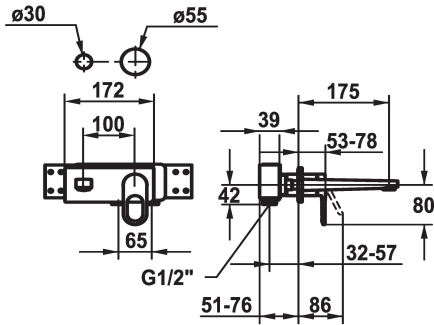

KWC ELLA

Set di montaggio finale - Miscelatore a leva - Lavabo

Modell-Linie: ELLA | 11.382.033.000

Rubinetterie per bagni | Rubinetterie monocomando

KWC-No.

124290
chromeline, A 175, Set di montaggio finale

124291
chromeline, A 225, Set di montaggio finale

- * Set di montaggio Miscelatore a leva
- * Bocca fissa
- Neoperl® Perlator® Shorty
- * OptimalSpace - ampia zona di lavoro e di lavaggio
- * KWC cartuccia M 35 H
- con tecnica a dischi in ceramica

Proiezione A

A175

A225

- regolazione continua della portata e della temperatura
- * Ordinare separatamente:
- Unità sottomuro ½" 39.001.401.931
- * Ordinare separatamente (opzionale o se necessario):
- * Set di prolunga 20 mm Z.536.333

5 l/min (3 bar)
Fissato
173x74
azionamento frontale
chromeline
Installazione a parete
Hebelmischer
I
FM-Set
A175
B
Ottone
725140.502
6113 661.502

Accessori necessari

KWC ELLA

Set di montaggio finale - Miscelatore a leva - Lavabo