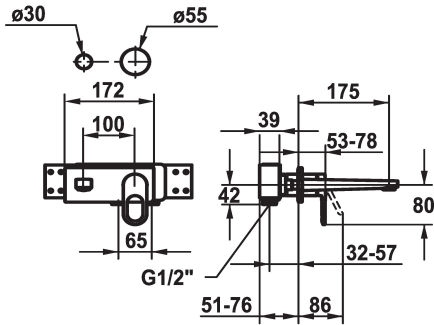

KWC ELLA

Set de finition - Mitigeur à levier - Lavabo

Modell-Linie: ELLA | 11.382.033.000

Robinetteries | Robinets à monocommande

KWC-No.

124290

chromeline, A 175, Set de finition

124291

* KWC cartouche M 35 H

- avec technique à disques céramique

- réglage de débit et de température continu

* À commander séparément:

- Unité de base 1/2" 39.001.401.931

* À commander séparément (optionnel ou si nécessaire):

- Rallonge 20 mm Z.536.333

Données techniques

Débit
goulot
Diamètre
Commande
Code couleur
Type d'installation
Type de robinet
Groupe de bruit pour la robinetterie
Unité de base
Projection A
Label énergétique
Matière

5 l/min (3 bar)
Fixe
173x74
commande frontale
chromeline
Montage mural
Hebelmischer
I
FM-Set
A175
B
Laiton

Accessoires nécessaires

KWC ELLA

Set de finition - Mitigeur à levier - Lavabo

Modell-Linie: ELLA | 11.382.033.000