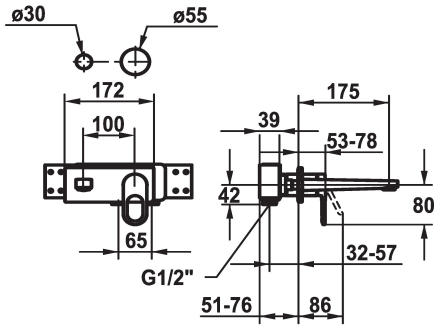

KWC ELLA

Set de finition - Mitigeur à levier - Lavabo

Modell-Linie: ELLA | 11.382.033.000

Robinetteries | Robinets à monocommande

KWC-No.

124290
chromeline, A 175, Set de finition

124291
chromeline, A 225, Set de finition

Projection A

A175

A225

- réglage de débit et de température continu
- * À commander séparément:
- Unité de base 1/2" 39.001.401.931
- * À commander séparément (optionnel ou si nécessaire):
- Rallonge 20 mm Z.536.333

Données techniques

Débit
goulot
Diamètre
Commande
Code couleur
Type d'installation
Type de robinet
Groupe de bruit pour la robinetterie
Unité de base
Projection A
Label énergétique
Matière

5 l/min (3 bar)
Fixe
173x74
commande frontale
chromeline
Montage mural
Hebelmischer
I
FM-Set
A175
B
Laiton