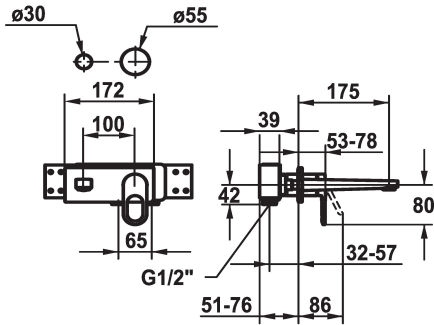

KWC ELLA

Trim kit - Lever mixer - Basin

Modell-Linie: ELLA | 11.382.033.000

Griferías de lavabo | Grifo para lavabo

KWC-No.

124290
chromeline, A 175, Trim kit

124291
chromeline, A 225, Trim kit

- * Embellecedor Monomando
- * Caño fijo
- Neoperl® Perlator® Shorty
- * OptimalSpace - áreas de lavabo y de trabajo con dimensiones generosas
- * KWC cartucho M 35 H

Proyección A

A175

A225

- con tecnología de discos cerámicos
- caudal y temperatura regulables
- * Pedir por separado:
- Unidad empotrable ½" 39.001.401.931
- * Pedir por separado (opcional o en su caso):
- Conjunto alargador 20 mm Z.536.333

Datos técnicos

Caudal de salida
caño
Diámetro
Operación
Código de color
Tipo de instalación
Tipo de grifo
Grupo de ruido
Unidad de empotrar
Proyección A
Etiqueta energética
Material

5 l/min (3 bar)
Fijado
173x74
accionamiento frontal
chromeline
Montaje a pared
Hebelmischer
I
FM-Set
A175
B
Latón