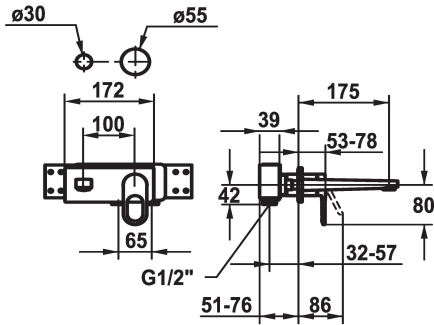

KWC ELLA

Fertigmontageset - Hebelmischer - Waschtisch

Modell-Linie: ELLA | 11.382.033.000

Armaturen | Manuelle Armaturen

KWC-Nr.

124290
chromeline, A 175, Fertigmontageset

124291
chromeline, A 225, Fertigmontageset

- * Fertigmontageset Hebelmischer
- * Auslauf fest
- Neoperl® Perlator® Shorty
- * OptimalSpace - grosszügiger Wasch- / Arbeitsbereich
- * KWC Steuerpatrone M 35 H
- mit Keramikscheibentechnik

Ausladung A

A 175

A 225

- Auslaufmenge und Temperatur stufenlos einstellbar
- * Separat bestellen:
- Unterputz-Einheit 1/2" 39.001.401.931
- * Separat bestellen (optional oder falls erforderlich):
- Verlängerungsset 20 mm Z.536.333

Technische Daten

Auslaufmenge
Auslauf
Durchmesser
Bedienung
Farbcode
Installationsart
Armaturtyp
Armaturengeräuschgruppe
Unterputz
Ausladung A
Energie Etikette
Material

5 l/min (3 bar)
fest
173 x 74
frontbedient
chromeline
Wandmontage
Hebelmischer
I
FM-Set
A 175
B
Messing