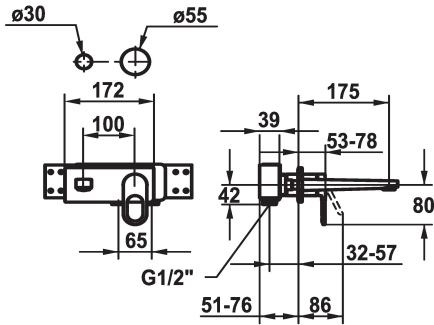

KWC ELLA

Fertigmontageset - Hebelmischer - Waschtisch

Modell-Linie: ELLA | 11.382.033.000
Armaturen | Manuelle Armaturen

KWC-Nr.

124290
chromeline, A 175, Fertigmontageset

124291
chromeline, A 225, Fertigmontageset

- * Fertigmontageset Hebelmischer
- * Auslauf fest
- Neoperl® Perlator® Shorty
- * OptimalSpace - grosszügiger Wasch- / Arbeitsbereich
- * KWC Steuerpatrone M 35 H
- mit Keramikscheibentechnik

Ausladung A

A 175

A 225

- Auslaufmenge und Temperatur stufenlos einstellbar
- * Separat bestellen:
- Unterputz-Einheit 1/2" 39.001.401.931
- * Separat bestellen (optional oder falls erforderlich):
- Verlängerungsset 20 mm Z.536.333

Technische Daten

Auslaufmenge
Auslauf
Durchmesser
Bedienung
Farbcode
Installationsart
Armaturtyp
Armaturengeräuschgruppe
Unterputz
Ausladung A
Energie Etikette
Material
teamNumber
sanitasTroeschNumber

5 l/min (3 bar)
fest
173 x 74
frontbedient
chromeline
Wandmontage
Hebelmischer
I
FM-Set
A 175
B
Messing
725140.502
6113 661.502