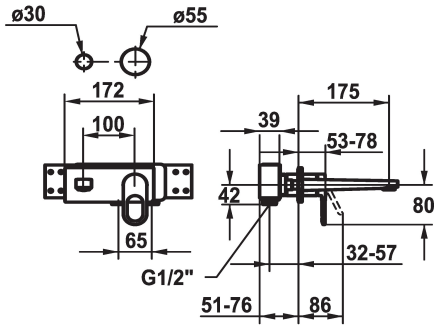

#### KWC-Nr.

**124290**  
chromeline, A 175, Fertigmontageset

**124291**  
chromeline, A 225, Fertigmontageset

- \* Fertigmontageset Hebelmischer
- \* Auslauf fest
- Neoperl® Perlator® Shorty
- \* OptimalSpace - grosszügiger Wasch- / Arbeitsbereich
- \* KWC Steuerpatrone M 35 H
- mit Keramikscheibentechnik

#### Ausladung A

A 175

A 225

- Auslaufmenge und Temperatur stufenlos einstellbar
- \* Separat bestellen:
- Unterputz-Einheit 1/2" 39.001.401.931
- \* Separat bestellen (optional oder falls erforderlich):
- Verlängerungsset 20 mm Z.536.333

#### Technische Daten

Auslaufmenge
Auslauf
Durchmesser
Bedienung
Farbcode
Installationsart
Armaturtyp
Armaturengeräuschgruppe
Unterputz
Ausladung A
Energie Etikette
Material

5 l/min (3 bar)
fest
173 x 74
frontbedient
chromeline
Wandmontage
Hebelmischer
I
FM-Set
A 175
B
Messing