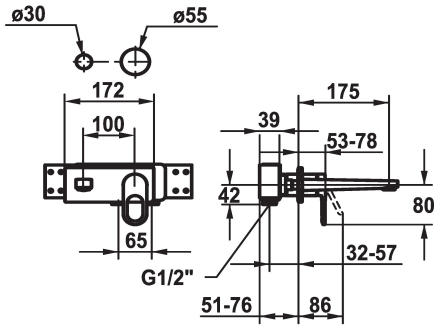

KWC ELLA

Fertigmontageset - Hebelmischer - Waschtisch

Modell-Linie: ELLA | 11.382.033.000

Armaturen | Manuelle Armaturen

KWC-Nr.

124290
chromeline, A 175, Fertigmontageset

124291
chromeline, A 225, Fertigmontageset

* Fertigmontageset Hebelmischer

* Auslauf fest

- Neoperl® Perlator® Shorty

* OptimalSpace - grosszügiger Wasch- / Arbeitsbereich

* KWC Steuerpatrone M 35 H

- mit Keramikscheibentechnik

Ausladung A

A 175

A 225

- Auslaufmenge und Temperatur stufenlos einstellbar

* Separat bestellen:

- Unterputz-Einheit 1/2" 39.001.401.931

* Separat bestellen (optional oder falls erforderlich):

- Verlängerungsset 20 mm Z.536.333

Technische Daten

Auslaufmenge

5 l/min (3 bar)

Auslauf

fest

Durchmesser

173 x 74

Bedienung