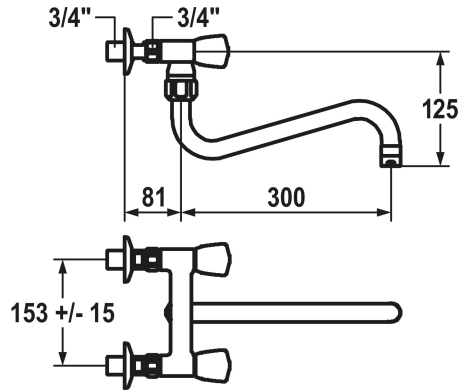

KWC GASTRO

Tweegreepsmengkraan - Centrale keuken

Modell-Linie: GASTRO | K.24.42.13.000C86

Kranen | Eengreepkranen

KWC-No.

124036

chromeline, AD 153 +/- 15 mm, A 300

KWCGASTRO Wand draaibaar A300, chroom, AD153 +/-15

Technical Data

A_Spout_Spray

Kleurcode

Installation_type

Faucet_typ

Hoogteafmeting

G_Acoustic group

Projection_A

Connection measure

Afmetingen wateruitlaat

Materiaal

120 l/min (3 bar)

chromeline

Wandmontage

Zweigriffmischer

33

U

A300

153 +/- 15

190

Messing