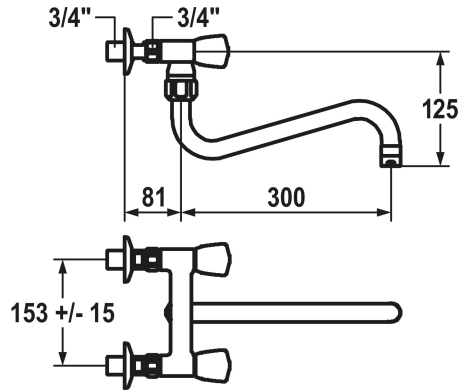

KWC GASTRO

Tweegreepsmengkraan - Centrale keuken

Modell-Linie: GASTRO | K.24.42.13.000C86

Kranen | Eengreepkranen

KWC-No.

124036

chromeline, AD 153 +/- 15 mm, A 300

KWCGASTRO Wand draaibaar A300, chroom, AD153 +/-15

Technical Data

Doorstroomhoeveelheid

120 l/min (3 bar)

Kleurcode

chromeline

Type installatie

Wandmontage

Kraan type

Zweigriffmischer

Hoogteafmeting

33

geluidsklasse

U

Projectie A

A300

Connection measure

153 +/- 15

Afmetingen wateruitlaat

190

Materiaal

Messing